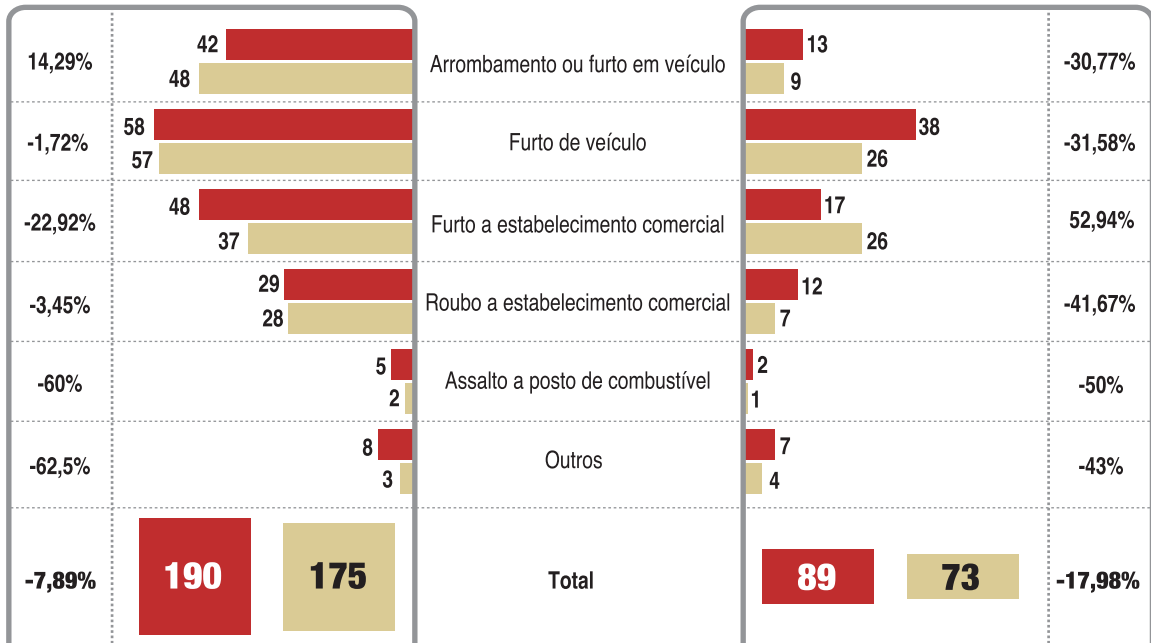

Registros da PM

Florianópolis

■ outubro* ■ novembro*

São José

BOs em delegacias

* Período de comparação 1º a 20 de outubro e 1º a 20 de novembro

Fonte: SSP e PM