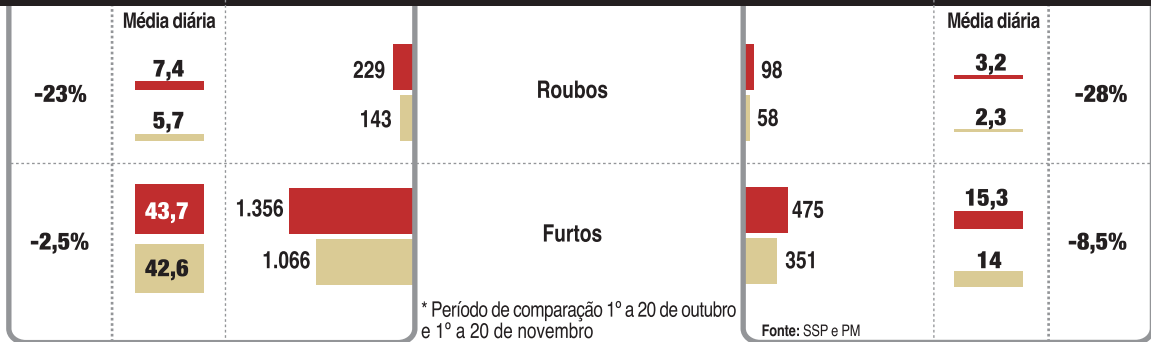

Registros da PM

Florianópolis

■ outubro* ■ novembro*

São José

BOs em delegacias

* Período de comparação 1º a 20 de outubro e 1º a 20 de novembro

Fonte: SSP e PM