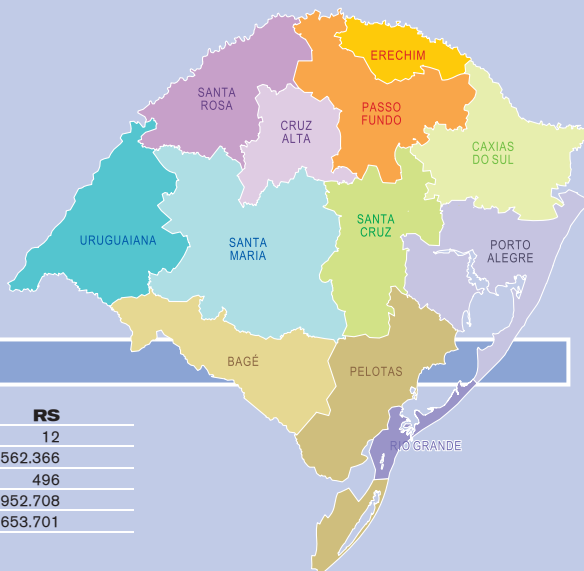

RIO GRANDE DO SUL

Atlas de Cobertura

RS	
Emissoras de televisão	12
Domicílios com TV	3.562.366
Municípios (cobertura)	496
População	10.952.708
Telespec. Potenciais	10.653.701

RBS TV Bagé

Municípios	8	Aceguá, Bagé, Candiota, Dom Pedrito, Hulha Negra, Pedras Altas, Pinheiro Machado, Santana do Livramento.
População	274.806	
Dom. com TV	90.115	
Telespec. potenciais	268.228	
IPC (Brasil)	0,147%	
IPC (total RS)	2,224%	

RBS TV Caxias do Sul

Municípios	47	André da Rocha, Antônio Prado, Bento Gonçalves, Boa Vista do Sul, Bom Jesus, Cambará do Sul, Campestre da Serra, Canela, Carlos Barbosa, Caxias do Sul, Coronel Pilar, Cotiporã, Dois Lajeados, Esmeralda, Fagundes Varela, Farroupilha, Flores da Cunha, Garibaldi, Gramado, Guabiju, Guaporé, Ipê, Jaquirana, Monte Alegre dos Campos, Monte Belo do Sul, Muitos Capões, Nova Araçá, Nova Bassano, Nova Pádua, Nova Petrópolis, Nova Prata, Nova Roma do Sul, Paraí, Pinhal da Serra, Protásio Alves, Santa Tereza, São Francisco de Paula, São Jorge, São José dos Ausentes, São Marcos, São Valentim do Sul, Serafina Corrêa, União da Serra, Vacaria, Veranópolis, Vila Flores, Vista Alegre do Prata.
População	1.080.877	
Dom. com TV	346.095	
Telespec. potenciais	1.066.172	
IPC (Brasil)	0,748%	
IPC (total RS)	11,316%	

RBS TV Cruz Alta

Municípios	23	Ajuricaba, Augusto Pestana, Boa Vista do Cadeado, Boa Vista do Ingra, Bozano, Catuípe, Condor, Coronel Barros, Cruz Alta, Fortaleza dos Valos, Ibirubá, Ijuí, Jacuzinho, Jari, Jói, Nova Ramada, Panambi, Pejuçara, Quinze de Novembro, Saldanha Marinho, Salto do Jacuí, Santa Bárbara do Sul, Tupanciretã.
População	323.385	
Dom. com TV	105.408	
Telespec. potenciais	312.952	
IPC (Brasil)	0,183%	
IPC (total RS)	2,769%	