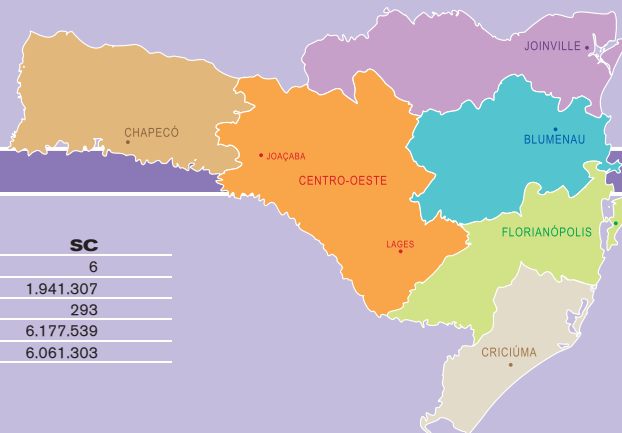

Atlas de Cobertura

	SC
Emissoras de televisão	6
Domicílios com TV	1.941.307
Municípios (cobertura)	293
População	6.177.539
Telespec. Potenciais	6.061.303

RBS TV Florianópolis

Municípios	25	Águas Mornas, Alfredo Wagner, Angelina, Anitápolis, Antônio Carlos, Biguaçu, Bom Jardim da Serra, Bom Retiro, Florianópolis, Garopaba, Governador Celso Ramos, Leoberto Leal, Major Gercino, Palhoça, Paulo Lopes, Rancho Queimado, Rio Rufino, Santo Amaro da Imperatriz, São Bonifácio, São Joaquim, São José, São Pedro de Alcântara, Tijucas, Urubici, Urupema.
População	992.289	
Dom. com TV	316.195	
Telespec. potenciais	982.920	
IPC (Brasil)	0,715%	
IPC (total SC)	19,670%	

RBS TV Blumenau

Municípios	56	Agrolândia, Agronômica, Apiúna, Ascurra, Atalanta, Aurora, Balneário Camboriú, Benedito Novo, Blumenau, Bombinhas, Botuverá, Braço do Trombudo, Brusque, Camboriú, Canelinha, Chapadão do Lageado, Dona Emma, Doutor Pedrinho, Gaspar, Guabiruba, Ibirama, Ilhota, Imbuia, Indaial, Itajaí, Itapema, Ituporanga, José Boiteux, Laurentino, Lontras, Luiz Alves, Mirim Doce, Navegantes, Nova Trento, Otacílio Costa, Palmeira, Penha, Petrolândia, Pomerode, Porto Belo, Pouso Redondo, Presidente Getúlio, Presidente Nereu, Rio do Campo, Rio do Oeste, Rio do Sul, Rio dos Cedros, Rodeio, Salete, São João Batista, Taió, Timbó, Trombudo Central, Vidal Ramos, Vitor Meireles, Witmarsum.
População	1.479.721	
Dom. com TV	477.028	
Telespec. potenciais	1.461.867	
IPC (Brasil)	0,952%	
IPC (total SC)	26,190%	

RBS TV Joinville

Municípios	30	Araquari, Balneário Barra do Sul, Barra Velha, Bela Vista do Toldo, Calmon, Campo Alegre, Canoinhas, Corupá, Garuva, Guarimir, Irineópolis, Itaiópolis, Itapoá, Jaraguá do Sul, Joinville, Mafra, Major Vieira, Massaranduba, Matos Costa, Monte Castelo, Papanduva, Piçarras, Porto União, Rio Negrinho, Santa Terezinha, São Bento do Sul, São Francisco do Sul, São João do Itaperiú, Schroeder, Três Barras.
População	1.235.875	
Dom. com TV	373.836	
Telespec. potenciais	1.210.938	
IPC (Brasil)	0,710%	
IPC (total SC)	19,532%	

RBS TV Criciúma

Municípios	43	Araquari, Armazém, Balneário Arroio do Silva, Balneário Gaivota, Braço do Norte, Capivari de Baixo, Cocal do Sul, Criciúma, Ermo, Forquilha, Grão Pará, Gravatal, Içara, Imará, Imbituba, Jacinto Machado, Jaguaruna, Laguna, Lauro Müller, Maracajá, Meleiro, Morro da Fumaça, Morro Grande, Nova Veneza, Orleans, Passo de Torres, Pedras Grandes, Praia Grande, Rio Fortuna, Sangão, Santa Rosa de Lima, Santa Rosa do Sul, São João do Sul, São Ludgero, São Martinho, Siderópolis, Sombrio, Timbó do Sul, Treviso, Treze de Maio, Tubarão, Turvo, Urussanga.
População	901.654	
Dom. com TV	288.143	
Telespec. potenciais	887.988	
IPC (Brasil)	0,484%	
IPC (total SC)	13,315%	

RBS TV Chapecó