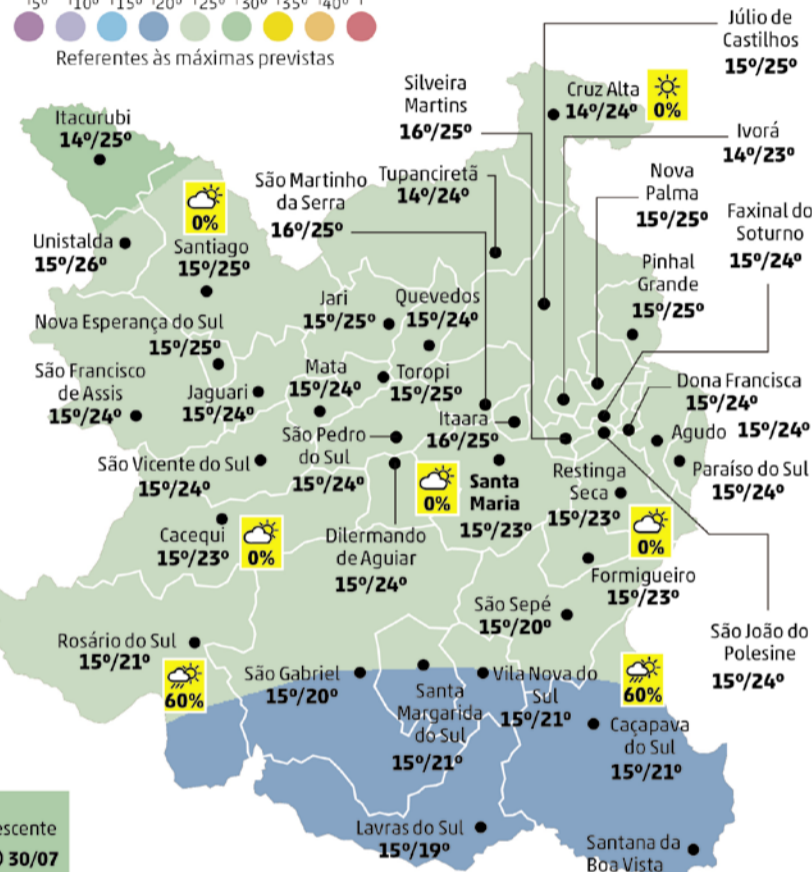

PREVISÃO DO TEMPO

Faz calor na Região Central

A terça-feira será com chuva em parte do Rio Grande do Sul. Uma frente fria passa afastada pelo oceano e organiza nuvens e chuvas em forma de pancadas, especialmente na metade sul do Estado. Ventos sopram mais fortes nessa área. Já na metade norte e na região de Santa Maria, o destaque é a sensação de calor ao longo do dia por causa de ventos que sopram do quadrante norte.

Previsão para Santa Maria

HOJE	Poucas nuvens	☀️	Probabilidade de chuva
Manhã	15°	☁️	0%
Tarde	23°	☀️	0%
Noite	16°	🌙	0%

Faixas de temperatura (°C)

Nascente	Poente	
07h29min	17h51min	
Quarta	Quinta	Sexta
☀️	☀️	☀️
0%	0%	0%
14°/26°	15°/26°	15°/26°
Sábado	Domingo	Segunda
☀️	☁️	☁️
0%	80%	70%
17°/26°	13°/19°	9°/17°

Luas	Minguante	Nova	Crescente
☉	☾	☽	☽
09/07	16/07	23/07	30/07

CÉU CLARO ☀️ NUBIADO ☁️ CHUVAS RÁPIDAS 🌧️ NUBIADO C/ CHUVA ☁️🌧️ NEVE ❄️ ABAFADO 🌫️ VELOC. MÁXIMA DO VENTO 🌪️
POUCAS NUUVENS ☁️ ENCOBERTO ☁️ PANCADAS DE CHUVA 🌧️ CHUVOSO 🌧️ GEADA ❄️ ÚMIDO 💧

somar METEOROLOGIA TEMPOAGORA.COM.BR

Probabilidade de chuva: XX%

EMPREGOS

Quem está à procura de trabalho precisa ficar atento às oportunidades de emprego em Santa Maria. Para isso, o Diário traz as vagas disponíveis nas agências da cidade. Confira:

SINE

1. A Fundação Gaúcha do Trabalho e Ação Social (Sine) funciona das 8h às 17h, na Rua Silva Jardim, 1.994. As vagas abaixo estão disponíveis e exigem experiência comprovada. Outras informações pelo telefone (55) 3222-9005.
2. Almoxarife
   - Assistente Administrativo
   - Assistente de Vendas Motosserras
   - Assistente de Vendas Floricultura
   - Atendente de Lojas
   - Auxiliar Administrativo
   - Auxiliar de Limpeza
   - Borracheiro
   - Chapista de Lanchonete
   - Consultor Vendas Externo Telefonia
   - Cozinheiro Geral
   - Operador Automotivo
   - Instalador de Máquinas de Cartão de Crédito
   - Montador de Móveis de Madeira
   - Oficial de Serviços Gerais
   - Operador de Escavadeira Hidráulica
   - Operador de Rolo Chapa
   - Técnico de Edificações
   - Vendedor de Seguros

Vagas para pessoas com deficiência (PcD)

- Auxiliar Administrativo
- Auxiliar de Depósito
- Auxiliar de Loja
- Auxiliar de Linha de Produção
- Oficial de Serviços Gerais

CDL

A CDL Empregos seleciona candidatos para vagas no comércio. Interessados devem entregar seus currículos na recepção da entidade (Rua Astrogildo de Azevedo, 354), de segunda a sexta, das 8h ao meio-dia, e das 14h às 18h, ou pelo e-mail cdlemprego@cdlsm.com.br. As vagas abaixo estão disponíveis para o mês e estão sujeitas a

alterações. Mais informações sobre pré-requisitos podem ser consultadas pelo telefone (55) 3220-6633.

- Auxiliar de Laboratório
- Consultor de Vendas
- Departamento Contábil e Fiscal
- Empregada Doméstica
- Instalador de Acessórios
- Instalador de Rede de Internet (2 vagas)
- Representante Comercial (2 vagas)
- Venda Externa
- Venda Interna e Externa

Vagas para pessoas com deficiência (PcD)

- Auxiliar de Depósito
- Recepcionista e Frentista (5 vagas)

CIEE

O Centro de Integração Empresa-Escola do Rio Grande do Sul (CIEE-RS) é uma associação civil, que promove a capacitação e a inserção dos jovens ao mercado de trabalho. A agência está localizada na Rua Venâncio Aires, 2035, sala 504, e funciona das 8h às 11h30min e das 13h30min às 17h30. As vagas de estágio abaixo são destinadas a estudantes e estão disponíveis para a semana. Mais informações pelo telefone (55) 3222-5833.