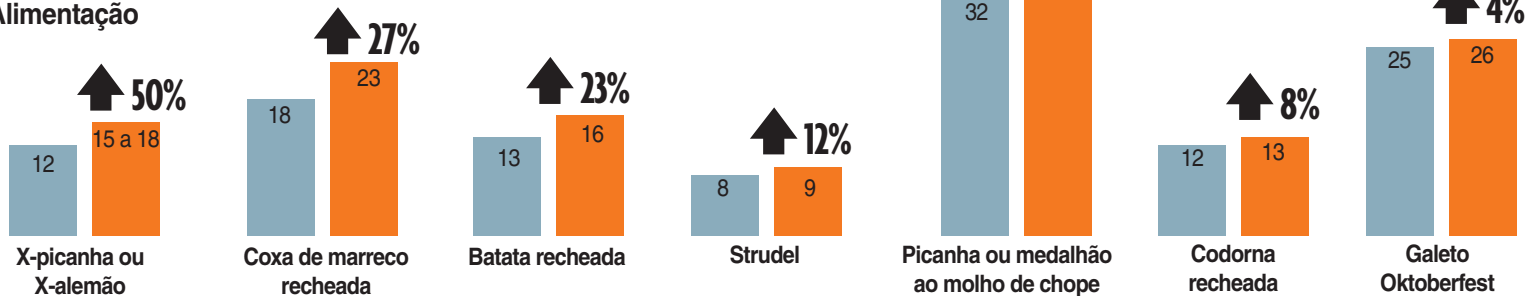

REAJUSTES

Confira os preços dos pratos mais tradicionais da festa:

● 2012 (R\$)

● 2013 (R\$)

Alimentação

Bebida

VARIAÇÃO DO CHOPE

Confira o aumento do copo de 400ml da bebida nas últimas cinco edições da festa (em R\$):