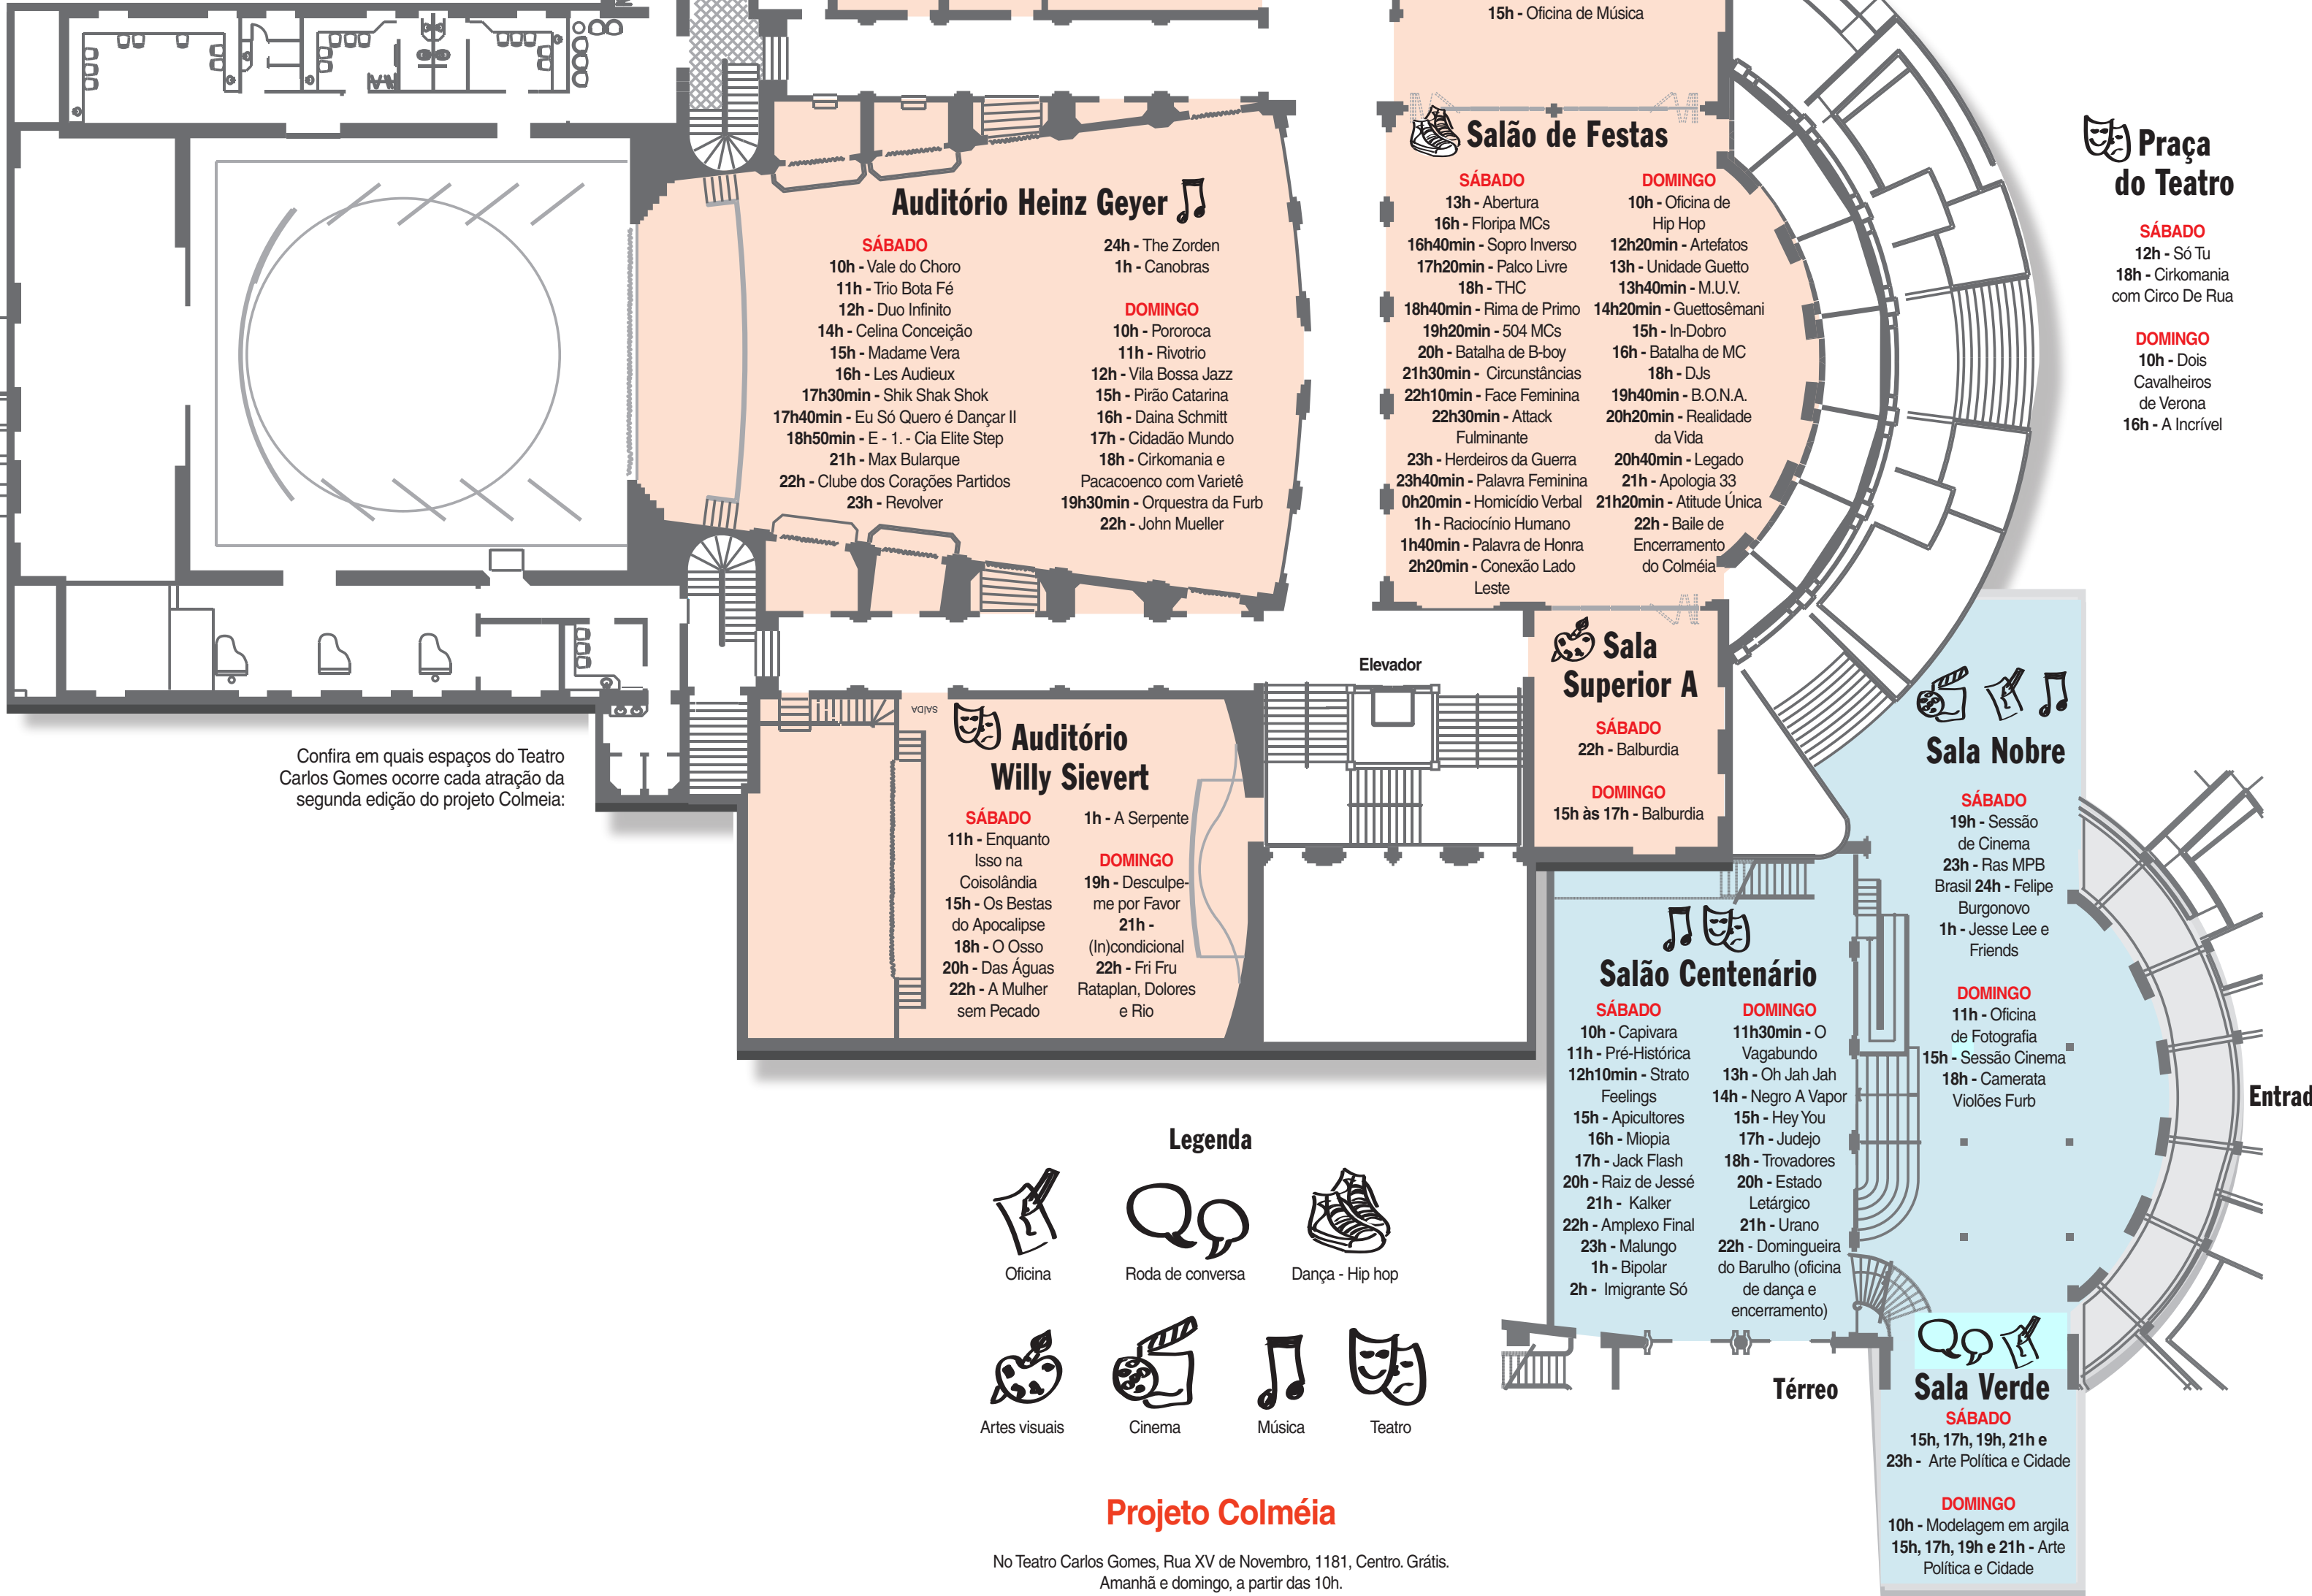

1º Pavimento

Confira em quais espaços do Teatro Carlos Gomes ocorre cada atração da segunda edição do projeto Colmeia:

Auditório Willy Sievert

SÁBADO	1h - A Serpente
11h - Enquanto Isso na Coisolândia	DOMINGO
15h - Os Bestas do Apocalipse	19h - Desculpe-me por Favor
18h - O Osso	21h - (In)condicional
20h - Das Águas	22h - Fri Fru
22h - A Mulher sem Pecado	Rataplan, Dolores e Rio

Auditório Heinz Geyer

SÁBADO	24h - The Zorden
10h - Vale do Choro	1h - Canobras
11h - Trio Bota Fé	DOMINGO
12h - Duo Infinito	10h - Pororoca
14h - Celina Conceição	11h - Rivotrio
15h - Madame Vera	12h - Vila Bossa Jazz
16h - Les Audieux	15h - Pirão Catarina
17h30min - Shik Shak Shok	16h - Daina Schmitt
17h40min - Eu Só Quero é Dançar II	17h - Cidadão Mundo
18h50min - E - 1. - Cia Elite Step	18h - Cirkomania e Pacacoenco com Varieté
21h - Max Bularque	19h30min - Orquestra da Furb
22h - Clube dos Corações Partidos	22h - John Mueller
23h - Revolver	

Sala Superior B

DOMINGO
15h - Oficina de Música

Salão de Festas

SÁBADO	DOMINGO
13h - Abertura	10h - Oficina de Hipo Hop
16h - Floripa MCs	12h20min - Artefatos
16h40min - Sopro Inverso	13h - Unidade Guetto
17h20min - Palco Livre	13h40min - M.U.V.
18h - THC	14h20min - Guettosêmani
18h40min - Rima de Primo	15h - In-Dobro
19h20min - 504 MCs	16h - Batalha de MC
20h - Batalha de B-boy	18h - DJs
21h30min - Circunstâncias	19h40min - B.O.N.A.
22h10min - Face Feminina	20h20min - Realidade da Vida
22h30min - Attack Fulminante	20h40min - Legado
23h - Herdeiros da Guerra	21h - Apologia 33
23h40min - Palavra Feminina	21h20min - Atitude Única
0h20min - Homicídio Verbal	22h - Baile de Encerramento do Colméia
1h - Raciocínio Humano	
1h40min - Palavra de Honra	
2h20min - Conexão Lado Leste	

Sala Superior A

SÁBADO
22h - Balburdia

DOMINGO
15h às 17h - Balburdia

Salão Centenário

SÁBADO	DOMINGO
10h - Capivara	11h30min - O Vagabundo
11h - Pré-Histórica	13h - Oh Jah Jah
12h10min - Strato Feelings	14h - Negro A Vapor
15h - Apicultores	15h - Hey You
16h - Miopia	17h - Judejo
17h - Jack Flash	18h - Trovadores
20h - Raiz de Jessé	20h - Estado Letárgico
21h - Kalker	21h - Urano
22h - Amplexo Final	22h - Domingueira do Barulho (oficina de dança e encerramento)
23h - Malungo	
1h - Bipolar	
2h - Imigrante Só	

Sala Nobre

1. **SÁBADO**
2. 19h - Sessão de Cinema
3. 23h - Ras MPB Brasil
4. 24h - Felipe Burgonovo
5. 1h - Jesse Lee e Friends
6. **DOMINGO**
7. 11h - Oficina de Fotografia
8. 15h - Sessão Cinema
9. 18h - Camerata Violões Furb

Sala Verde

1. **SÁBADO**
2. 15h, 17h, 19h, 21h e 23h - Arte Política e Cidade
3. **DOMINGO**
4. 10h - Modelagem em argila
5. 15h, 17h, 19h e 21h - Arte Política e Cidade

Praça do Teatro

1. **SÁBADO**
2. 12h - Só Tu
3. 18h - Cirkomania com Circo De Rua
4. **DOMINGO**
5. 10h - Dois Cavalheiros de Verona
6. 16h - A Incrível

Legenda

Oficina	Roda de conversa	Dança - Hip hop
Artes visuais	Cinema	Música
		Teatro

Projeto Colméia

No Teatro Carlos Gomes, Rua XV de Novembro, 1181, Centro. Grátis. Amanhã e domingo, a partir das 10h.

Térreo

Entrada