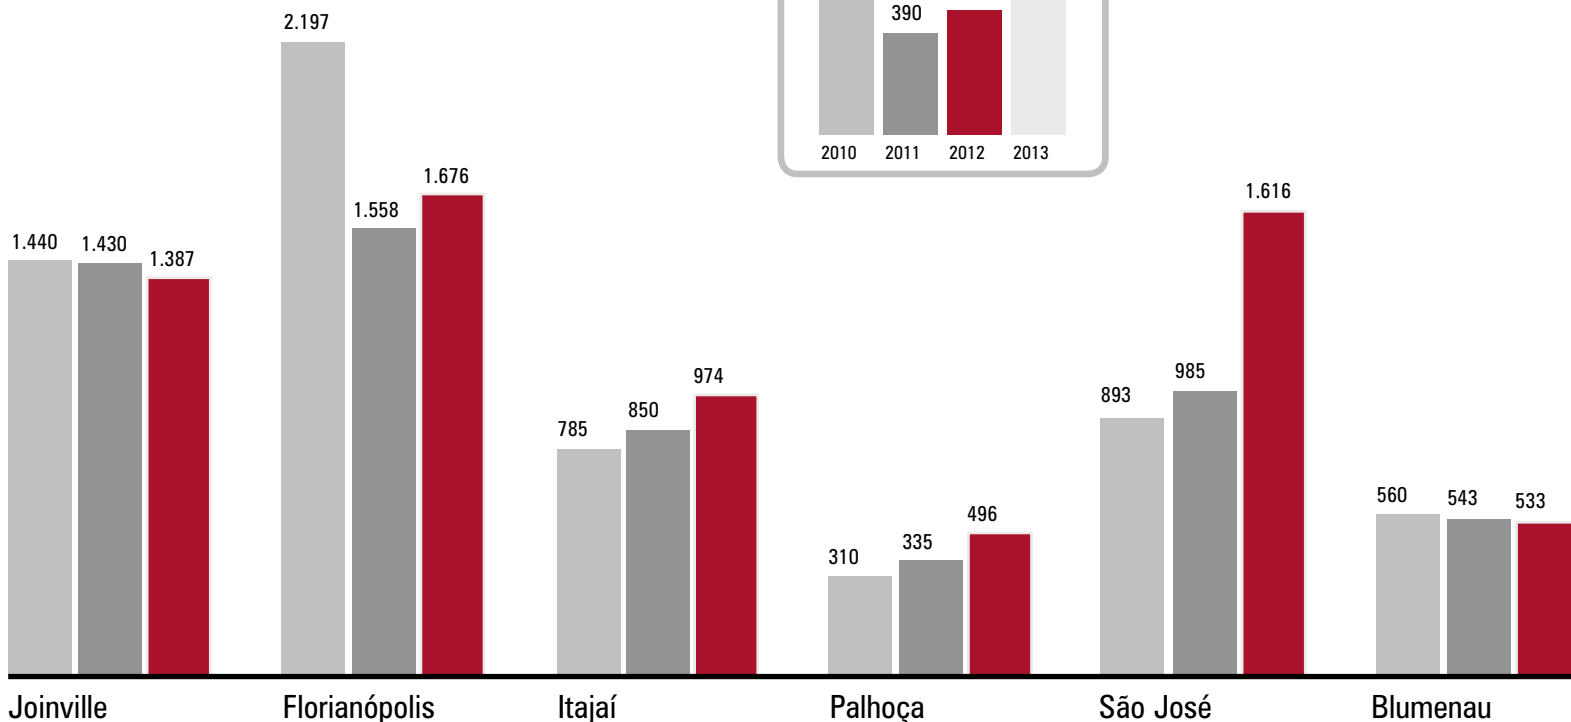

## Comparativo com outras cidades

(MESMO PERÍODO)

Joinville **527**

Florianópolis **516**

São José **369**

Itajaí **301**

Blumenau **155**

Palhoça **130**

O perfil de quem pratica os assaltos é de homens jovens, com idade entre **20 e 25 anos**, reincidentes no crime.

Drogas seriam a principal motivação para os roubos, na maioria das vezes praticados com arma de fogo.

FONTE: SECRETARIA DO ESTADO DA SEGURANÇA

### Dados de janeiro a abril