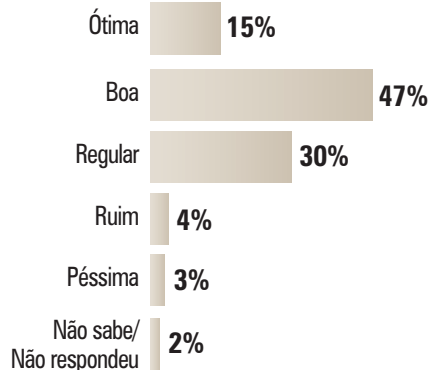

OS NÚMEROS

AVALIAÇÃO DO GOVERNO TARSO

Com o(a) senhor(a) classifica a administração do governador Tarso Genro até o momento? O(A) senhor(a) diria que está sendo:

AVALIAÇÃO DO GOVERNO DILMA

Com o(a) senhor(a) classifica a administração da presidente Dilma Rousseff até o momento? O(A) senhor(a) diria que ela está sendo: