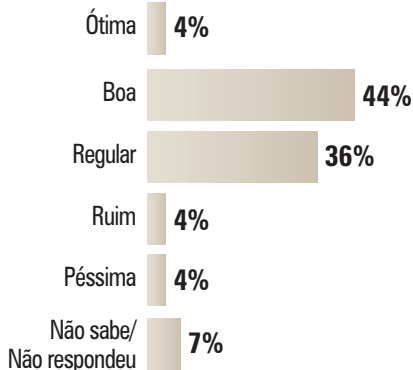

OS NÚMEROS

AVALIAÇÃO DO GOVERNO TARSO

Com o(a) senhor(a) classifica a administração do governador Tarso Genro até o momento? O(A) senhor(a) diria que está sendo:

AVALIAÇÃO DO GOVERNO DILMA

Com o(a) senhor(a) classifica a administração da presidente Dilma Rousseff até o momento? O(A) senhor(a) diria que ela está sendo: