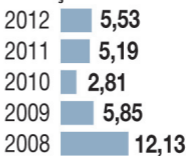

Refeição em restaurante