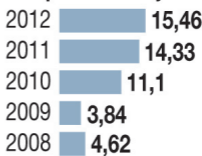

O custo do divertimento

A variação entre junho de 2011 e junho de 2012 dos preços de serviços ligados ao lazer, refeições fora de casa e guloseimas foi acima da inflação no período:

Inflação média em Porto Alegre

* Dados de 12 meses fechados em junho de cada ano

Fonte: Ibre/Fundação Getulio Vargas

Nos últimos cinco anos alguns preços dispararam na Capital (em %):

Chopes e cervejas

Estacionamento

Refrigerantes

Cinema