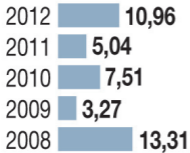

O custo do divertimento

A variação entre junho de 2011 e junho de 2012 dos preços de serviços ligados ao lazer, refeições fora de casa e guloseimas foi acima da inflação no período:

Inflação média em Porto Alegre

* Dados de 12 meses fechados em junho de cada ano

Fonte: Ibre/Fundação Getulio Vargas

Nos últimos cinco anos alguns preços dispararam na Capital (em %):

Chopes e cervejas

Estacionamento

Refrigerantes

Cinema