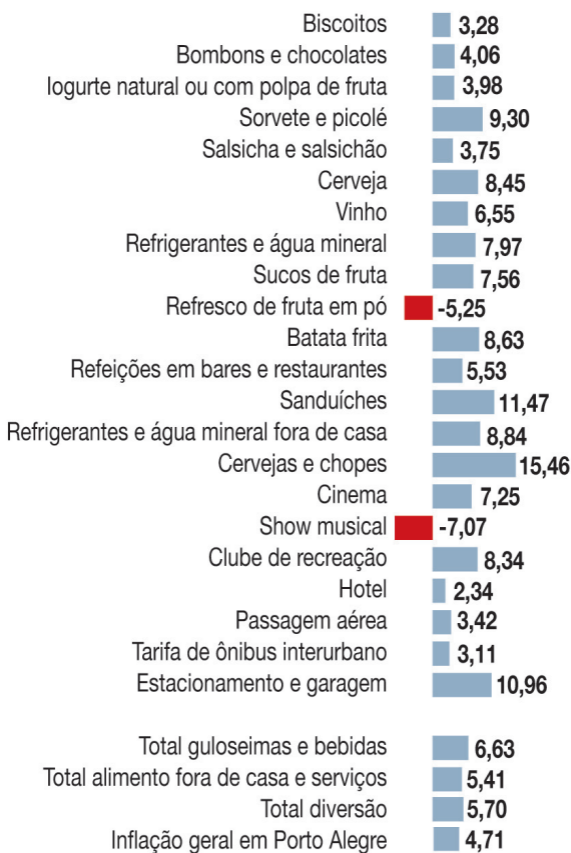

O custo do divertimento

A variação entre junho de 2011 e junho de 2012 dos preços de serviços ligados ao lazer, refeições fora de casa e guloseimas foi acima da inflação no período:

Inflação média em Porto Alegre

* Dados de 12 meses fechados em junho de cada ano

Fonte: Ibre/Fundação Getulio Vargas

Nos últimos cinco anos alguns preços dispararam na Capital (em %):

Chopes e cervejas

Estacionamento

Refrigerantes

Cinema

Refeição em restaurante

Sanduíches fora de casa

Show musical