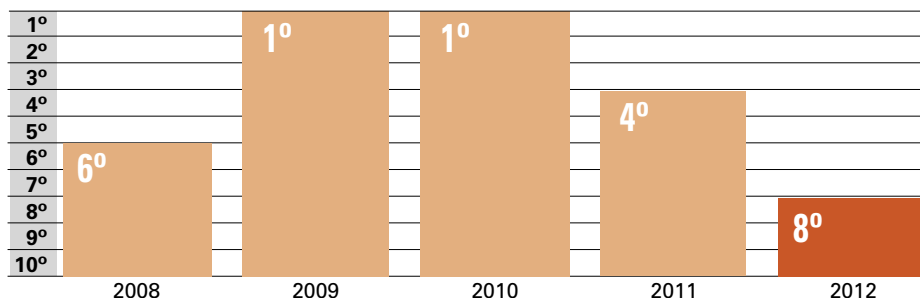

# O JEC ATÉ A 7ª RODADA

No Campeonato Catarinense, de 2008 até agora. O JEC tem o pior desempenho dos últimos cinco anos, mas Argel ensaia uma recuperação

## Por que a partir de 2008?

Foi a partir de 2008 que o Catarinense passou a ter dez clubes, gerando uma mesma base de comparação. Em 2007, ano em que o JEC caiu para a 2ª divisão, foram 12 clubes.

### Posição na tabela