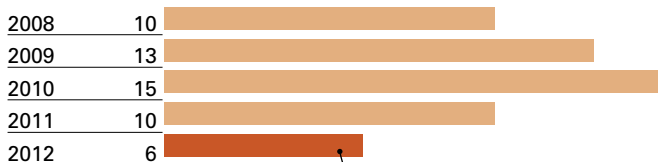

O JEC ATÉ A 7ª RODADA

No Campeonato Catarinense, de 2008 até agora. O JEC tem o pior desempenho dos últimos cinco anos, mas Argel ensaia uma recuperação

Por que a partir de 2008?

Foi a partir de 2008 que o Catarinense passou a ter dez clubes, gerando uma mesma base de comparação. Em 2007, ano em que o JEC caiu para a 2ª divisão, foram 12 clubes.

Posição na tabela

Pontos

Vitórias

28,5
percentual de pontos conquistados até agora pelo JEC.

Derrotas

Gols marcados

Gols sofridos

MILIOLI X ARGEL

Confira o desempenho dos dois técnicos do JEC em 2012

Jogos

Vitórias

Empates

Derrotas

Média de gols por jogo

Sofridos

% de aproveitamento de pontos

Milioli, 13%

Argel, 66%