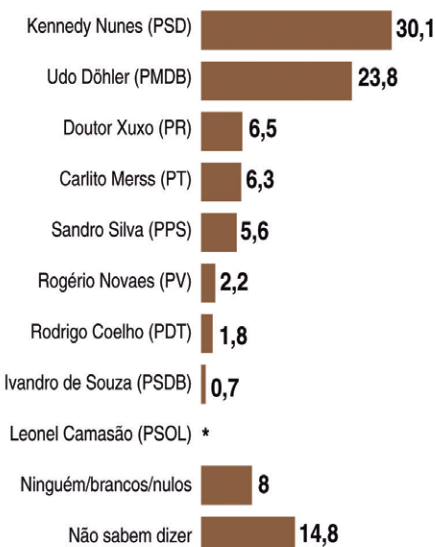

Os resultados

(EM %)

ESPONTÂNEA

Se a eleição para prefeito fosse hoje, em quem o(a) sr(a) votaria para prefeito de Joinville?

Eni Voltolini (PP) e Patrício Destro (PSD) - não atingiram 0,5

ESTIMULADA

Se a eleição para prefeito fosse hoje, em quem o(a) sr(a) votaria para prefeito de Joinville?

Cenário 3

Cenário 4

* Não atingiu 0,5

REJEIÇÃO

Se a eleição para prefeito fosse hoje, em qual ou quais destes possíveis candidatos o(a) sr(a) não votaria de jeito nenhum para prefeito de Joinville?

ÍNDICE DE SATISFAÇÃO COM A ADMINISTRAÇÃO MUNICIPAL

Como o(a) sr(a) classifica a administração, até o momento, do atual prefeito de Joinville, Carlito Merss?

Não sabem dizer *

Que nota de 0 a 10 você dá para o desempenho do atual prefeito de Joinville, Carlito Merss?

FICHA TÉCNICA

Realização: Instituto Mapa - Encomendada pelo Grupo RBS
Total de entrevistas: 602
Período de entrevistas: 23 a 26 de setembro de 2011
Margem de erro: 4 pontos percentuais