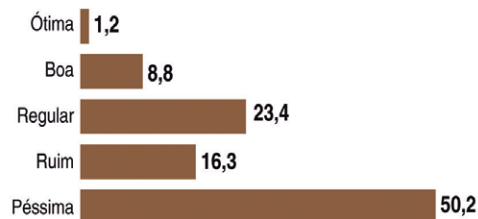

Não sabem dizer *

Que nota de 0 a 10 você dá para o desempenho do atual prefeito de Joinville, Carlito Merss?