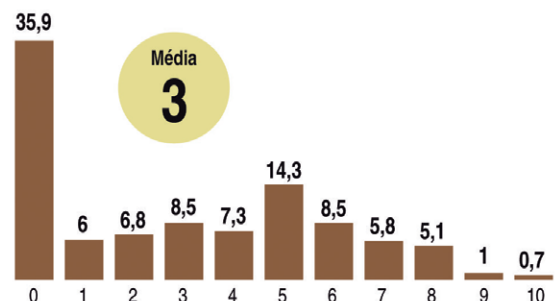

## Cenário 4

\* Não atingiu 0,5

## REJEIÇÃO

Se a eleição para prefeito fosse hoje, em qual ou quais destes possíveis candidatos o(a) sr(a) não votaria de jeito nenhum para prefeito de Joinville?

## ÍNDICE DE SATISFAÇÃO COM A ADMINISTRAÇÃO MUNICIPAL

Como o(a) sr(a) classifica a administração, até o momento, do atual prefeito de Joinville, Carlito Merss?

Não sabem dizer \*

Que nota de 0 a 10 você dá para o desempenho do atual prefeito de Joinville, Carlito Merss?