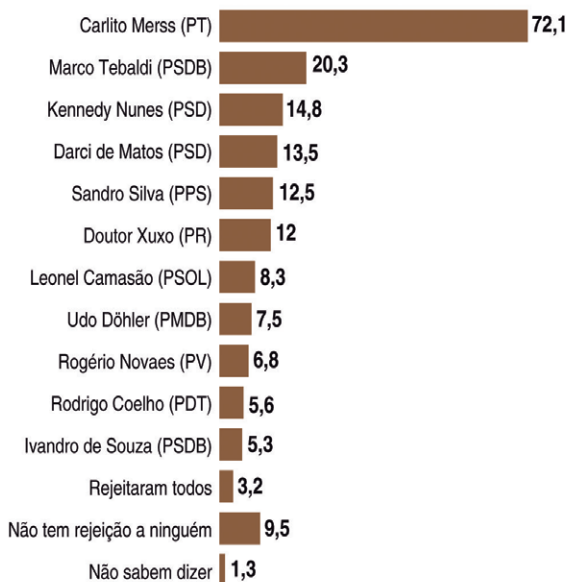

REJEIÇÃO

Se a eleição para prefeito fosse hoje, em qual ou quais destes possíveis candidatos o(a) sr(a) não votaria de jeito nenhum para prefeito de Joinville?

ÍNDICE DE SATISFAÇÃO COM A ADMINISTRAÇÃO MUNICIPAL

Como o(a) sr(a) classifica a administração, até o momento, do atual prefeito de Joinville, Carlito Merss?