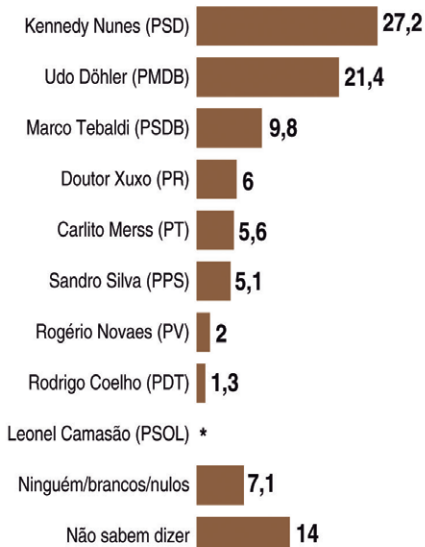

## ESTIMULADA

Se a eleição para prefeito fosse hoje, em quem o(a) sr(a) votaria para prefeito de Joinville?

## Cenário 4

\* Não atingiu 0,5