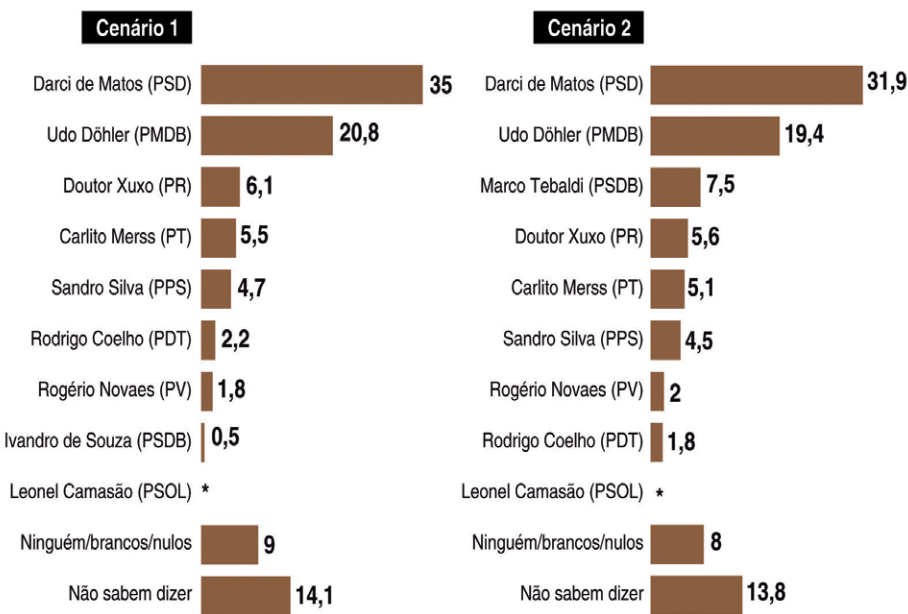

## ESTIMULADA

Se a eleição para prefeito fosse hoje, em quem o(a) sr(a) votaria para prefeito de Joinville?